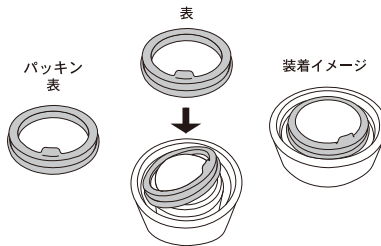

パッキンは内蓋と同色のブラックが装着されております

■交換部品のお求め方法■

交換用パッキンは別売りしています。

ポケトル交換用パッキン別売り 本製品対応ポトル	・ポケトル スープポトル 型番OTM0014のみ対応

※旧型のスープポトルのパッキンは、本製品にはご使用できません。

商品をご確認の上、下記方法でお求めください。

- ①オンラインショップ・・・POKETLE STORE(<https://poketle.shop/>)からお求めください。
- ②販売店・・・POKETLE製品を取り扱っている販売店より、お取り寄せください。

商品についてのお問合せ先

MADE IN CHINA(中国製)
PRODUCED IN KYOTO, JAPAN

D. Patent Pend.

品名	ステンレス製携帯用まほうびん
実容量	0.16L (本体のみ約155g)
保温効力	48度以上(6時間)
保冷効力	14度以下(6時間)
材料の種類	内ビン ステンレス鋼 胴部 ステンレス鋼 フタ(内側) ポリプロピレン フタ(外側) ステンレス鋼 パッキン シリコンゴム 底カバー シリコンゴム
サイズ	約H90mm×W65mm
口径	約50mm

- ●保温効力とは、室温20度±2度において95度±1度の湯を実容量分入れ、縦置きにした状態で6時間放置した場合におけるその湯の温度。
- ●保冷効力とは、室温20度±2度において4度±1度の水を実容量分入れ、縦置きにした状態で6時間放置した場合におけるその水の温度。

仕様の一部を予告なしに変更することがあります。そのため、取扱説明書のイラストなどが実際のものと異なる場合がありますが、ご了承ください。

【商品型番】 OTM0014 【管理番号】 LOT.NH.MH050322