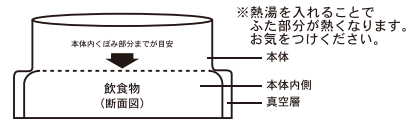

■ご使用方法■

- ●保温・保冷を保つためには、熱い(冷たい)飲食物を入れてください。熱い飲食物は十分に加熱(沸とう)させてください。すぐに本体に入れたてフタを閉めてください。※本体に少量の熱湯(冷水)を入れ、数分程度予熱(予冷)すると保温(保冷)に効果的です。
- ●熱い飲食物を入れた場合、傾けた状態で蓋を開けないでください。内圧が上がること飲食物が飛び出たり、飛散すること火傷の原因になります。
- ●熱い飲食物を入れた場合、本体を急に傾けず、ゆっくり飲んでください。急に傾けると飲食物が勢いよくでて火傷などの原因になります。
- ●飲食物はできるだけ早く(6時間以内)一度にお召し上がりください。
- ●生ものなど腐敗しやすいものは入れないでください。腐敗した飲食物の摂取による体調不良の原因になります。
- ●真空二重構造の内部(真空層)から水の音が出る場合は使用しないでください。真空層の水が本体内側にしみ出した場合、飲んで体調不良の原因になります。
- ●蓋は確実に閉めてご使用ください。蓋にシリコンパッキンが正しく装着されているかご確認ください。蓋は構造上、高温での洗浄や煮沸消毒はしないでください。内容物が漏れることがあります。
- ●蓋は静かに閉めてください。蓋の閉め忘れや、閉め方が不十分だと振動や衝撃により栓が緩み、飲料物が漏れる原因になります。蓋を取り付けた後は、必ず本品を傾けたりして、飲料物が漏れないことをご確認ください。その際に、流しの中などでおかない、火傷や洋服などをよごさない様に気をつけてください。
- ●ポトルを傾けたり逆さにした際、蓋の中に飲料物がわずかに溜まり、蓋の開閉時にそれが垂れる場合があります。衣服やまわりのおもちゃなどに汚さないように、蓋は静かに開閉してください。

●飲料の量は図の位置までとしてください。

- ●ケトルなどから入れる場合は、注ぎ口を胴口部にあてないでください。ポトル本体が転倒して、火傷や怪我の恐れがあります。
- ●濡れたり、あふれたりすると火傷や他のものを汚す原因になりますのでお取り扱いには十分に気をつけてください。
- ●飲食物を入れて持ち運ぶ際は、蓋側を上にして立たせた状態で移動してください。横に倒したままの持ち運びは、飲食物が漏れる原因になります。
- ●外出時など十分なお手入れができないときでも使用後は、すぐに本体内側を水ですすいでください。※1 腐敗によりガスが発生して内圧が上がり、外フタが開かなくなる、飛び出す、飲食物が噴き出るなどしてけがやものを汚す原因になります。※2 蓋が開かなくなった場合、絶対に蓋を加熱したり、無理に蓋を開けようせず、メーカーへお問い合わせください。
- ●内フタと本体との間にラップ類を挟み込まないでください。
- ●冷凍庫に入れないでください。破裂または破損する恐れがあります。
- ●電子レンジで加熱しないでください。火花が飛び、怪我やレンジ故障の原因になります。
- ●直火・コンロ・オープン・グリル・冷蔵庫・冷凍庫などでは使用しないでください。
- ●冷たい飲食物をいれた場合は車の中など高温になる場所に放置しないでください。

- ●携帯・パソコン・タブレット・カメラ等の精密機械と一緒に持ち運ぶのはお止めください。またバッグなどに入れる時は、漏れを防ぐために、本体を縦に置いてください。
- ●自動車などの乗り物の走行中には使用しないでください。走行状況により飲料物がこぼれ、火傷や衣類、車内などを汚す原因になります。また、運転者の場合、運転の注意が散漫になり非常に危険ですでお止めください。
- ●構造上、熱いお湯等を入るとポトル上部が温くなる場合がありますが異常ではありません。
- ●ストーブやコンロなど、火気のそばに近づけないでください。樹脂部分が変形や変色する恐れがあります。また、本体が加熱し火傷の恐れがありますので注意してください。
- ●破損の原因になりますので、落としたりぶつけたりなど強い衝撃を与えないでください。本品の変形や栓部の破損により、水漏れや保温・保冷性の低下の原因になります。
- ●乳幼児の手の届くところには絶対に置かないでください。熱い飲み物が入っている場合、火傷などする恐れがあります。また、いたずらには十分に注意してください。
- ●安全のため、真空部分からカラカラ音がする場合や亀裂などの破損が生じた場合には、ただちに使用を中止してください。
- ●分解修理はしないでください。故障や事故の原因になります。
- ●本品を破棄する場合は、お住いの各自自治体の処理方法に従って破棄してください。
- ●においの強いものを入れると、本体やパッキンににおいが残る場合がありますが、品質上問題はありません。
- ●パッキンは消耗品です。定期的な交換をおすすめします。汚れが目立ってきたり、ゆるくなってきたり、においが気になってきたら、商品ご購入の販売店または製造元よりお問い合わせください。